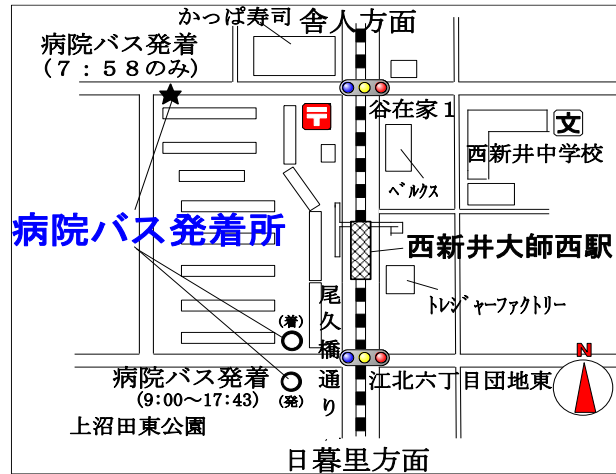

病院送迎バスの発着時刻と場所

R01. 7. 30現在

下記の通り西新井大師西駅(駅構内には入りません)經由西新井駅、赤羽駅(駅構内には入りません)、川口駅への送迎バスの運行をしておりますので、病院へ来られる方はどなたでもご利用ください。

※ 病院発時刻以外は予定時刻ですので多少前後します。
 ※ 日曜日、祝日のバスの運行はありませんのでご了承下さい。
 ※ 道路状況により停車場所が前後いたしますのでご了承下さい。
 ※ 17:45着の大型バスは路線バスの運行の妨げになるため降車場でお待ち下さい。

西新井大師西駅經由西新井駅方面

病院発	西新井駅 出発予定	西新井大師西駅 出発予定	病院到着予定
7:20 ■	7:53	★7:58	8:15
8:35	8:50	8:55	9:15
9:35	9:50	9:55	10:15
10:35	10:50	10:55	11:15
11:35	11:50	11:55	12:15
12:15	12:30	12:35	12:50
13:15	13:30	13:35	13:50
14:15 ▲	14:30 ▲	14:35 ▲	14:50 ▲
15:15 ▲	15:30 ▲	15:35 ▲	15:50 ▲
16:15 ▲	16:30 ▲	16:35 ▲	16:50 ▲
17:30 ■	17:45		18:10

▲.....土曜日は運休 ■.....大型バス駐車場発

《西新井大師西駅方面》

《西新井駅方面》

赤羽駅方面

病院発	赤羽出発予定	病院到着予定
7:00 ■	7:53	8:15
8:35	8:50	9:15
10:35	10:50	11:15
12:15	12:30	12:50
13:15	13:30	13:50
15:15 ▲	15:30 ▲	15:50 ▲
17:30 ■	17:45	18:10

▲.....土曜日は運休 ■.....大型バス駐車場発

《赤羽駅方面》

川口駅方面

病院発	川口出発予定	病院到着予定
9:35	9:50	10:15
11:35	11:50	12:15
14:15 ▲	14:30 ▲	14:50 ▲
16:15 ▲	16:30 ▲	16:50 ▲

▲.....土曜日は運休

《川口駅方面》

※ R01. 7. 30～7時53分発赤羽駅送迎バス出発着場所が変更になりましたのでご了承ください。