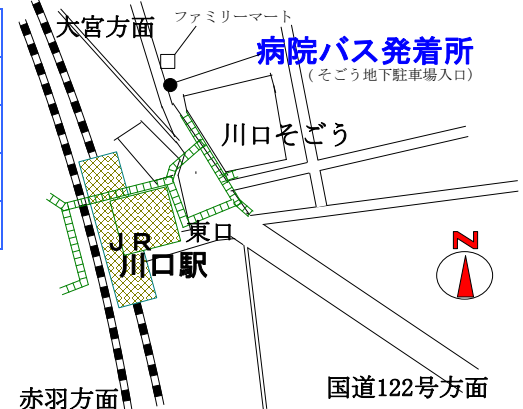

▲.....土曜日は運休 ■.....大型バス駐車場発

《西新井大師西駅方面》

《西新井駅方面》

赤羽駅方面

病院発	赤羽出発予定	病院到着予定
7:00 ■	7:53	8:15
8:35	8:50	9:15
10:35	10:50	11:15
12:15	12:30	12:50
13:15	13:30	13:50
15:15 ▲	15:30 ▲	15:50 ▲
17:30 ■	17:45	18:10

▲.....土曜日は運休 ■.....大型バス駐車場発

《赤羽駅方面》

川口駅方面

病院発	川口出発予定	病院到着予定
9:35	9:50	10:15
11:35	11:50	12:15
14:15 ▲	14:30 ▲	14:50 ▲
16:15 ▲	16:30 ▲	16:50 ▲

▲.....土曜日は運休

《川口駅方面》

※ R01. 7. 30～7時53分発赤羽駅送迎バス出発着場所が変更になりましたのでご了承ください。