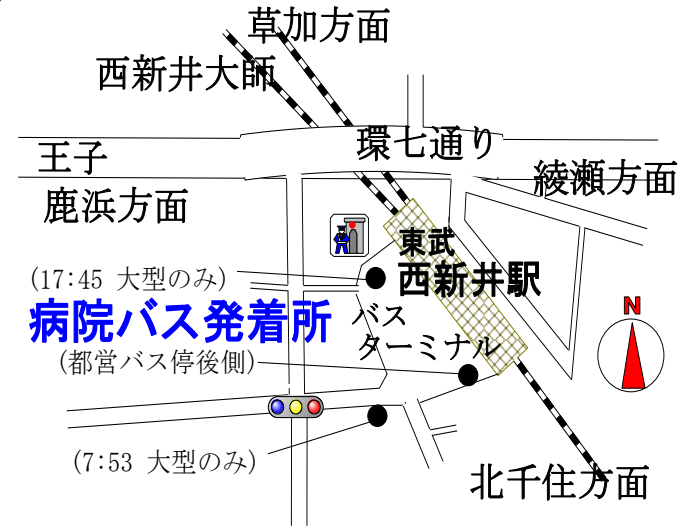

病院送迎バスの発着時刻と場所

R01. 7. 30現在

下記の通り西新井大師西駅(駅構内には入りません)經由西新井駅、赤羽駅(駅構内には入りません)、川口駅への送迎バスの運行をしておりますので、病院へ来られる方はどなたでもご利用ください。

※ 病院発時刻以外は予定時刻ですので多少前後します。
 ※ 日曜日、祝日のバスの運行はありませんのでご了承下さい。
 ※ 道路状況により停車場所が前後いたしますのでご了承下さい。
 ※ 17:45着の大型バスは路線バスの運行の妨げになるため降車場でお待ち下さい。

西新井大師西駅經由西新井駅方面

病院発	西新井駅 出発予定	西新井大師西駅 出発予定	病院到着予定
7:20 ■	7:53	★7:58	8:15
8:35	8:50	8:55	9:15
9:35	9:50	9:55	10:15
10:35	10:50	10:55	11:15
11:35	11:50	11:55	12:15
12:15	12:30	12:35	12:50
13:15	13:30	13:35	13:50
14:15 ▲	14:30 ▲	14:35 ▲	14:50 ▲
15:15 ▲	15:30 ▲	15:35 ▲	15:50 ▲
16:15 ▲	16:30 ▲	16:35 ▲	16:50 ▲
17:30 ■	17:45		18:10

▲.....土曜日は運休 ■.....大型バス駐車場発

《西新井大師西駅方面》

《西新井駅方面》

赤羽駅方面

病院発	赤羽出発予定	病院到着予定
7:00 ■	7:53	8:15
8:35	8:50	9:15
10:35	10:50	11:15
12:15	12:30	12:50
13:15	13:30	13:50
15:15 ▲	15:30 ▲	15:50 ▲
17:30 ■	17:45	18:10

▲.....土曜日は運休 ■.....大型バス駐車場発

《赤羽駅方面》

川口駅方面

病院発	川口出発予定	病院到着予定
9:35	9:50	10:15
11:35	11:50	12:15
14:15 ▲	14:30 ▲	14:50 ▲
16:15 ▲	16:30 ▲	16:50 ▲

▲.....土曜日は運休

《川口駅方面》

※ R01. 7. 30～7時53分発赤羽駅送迎バス出発着場所が変更になりましたのでご了承ください。